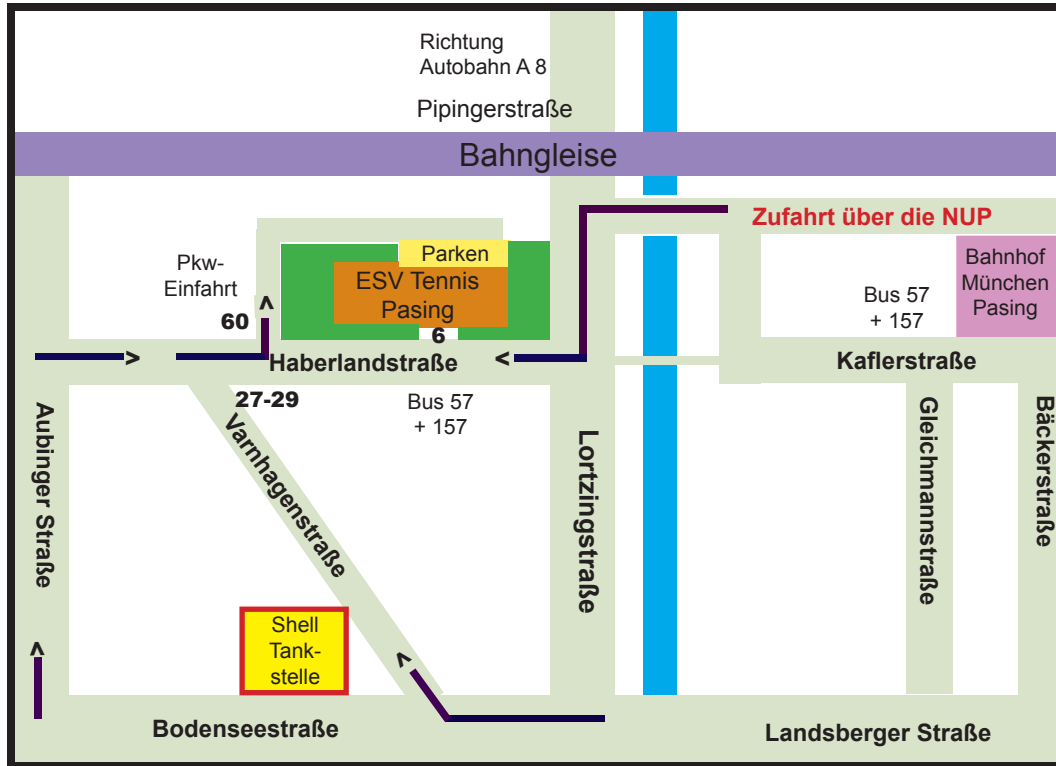

Tennisanlage ESV Tennis Pasing

81241 München, Haberlandstraße 6

Anfahrt mit dem PKW:

1. Aus der Stadtmitte über Nordumgehung Pasing **NUP**. Dem Straßenverlauf folgen und rechts in die Haberlandstraße einbiegen. Gegenüber Hausnr. 27-29 rechts einbiegen. „Tennis Pasing“ ist beschildert.

2. Von der A 96 kommend bis zum Marienplatz. Links abbiegen auf die Landsberger Str. und **nach** der Lortzingstraße und **vor** der Shelltankstelle in die Varnhagenstraße einbiegen. An der Haberlandstr. rechts abbiegen und wie unter 1. links abbiegen.

3. Von Stadtauswärts kommend über die Bodenseestr. einbiegen in die Aubingerstr. Rechts in die Haberlandstraße und wie unter 1. links abbiegen.

4. Von der Pipingerstraße/Lortzingstraße kommend in die Haberlandstraße und wie 1. bis 3. einbiegen.

Anfahrt mit dem Bus:

Mit Bus Nr. 57 oder 157 ab Bahnhof München Pasing.

Fußweg ab Bahnhof:

Über Kaflerstraße. Eingang Haberlandstraße 6.